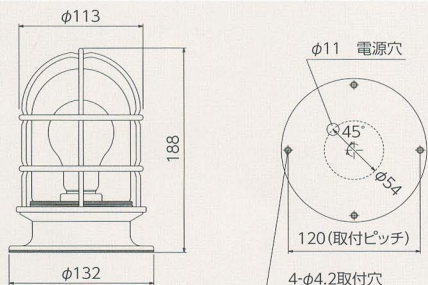

## 2号デツキ 2-DK-G/S

●ゴールド ●シルバー

本体	BC-6 ゴールド：クリア塗装仕上 シルバー：メッキ仕上
グローブ	透明ガラスグローブ
最大適合電球	60W
ソケット口金	E26
本体重量	2.1kg
付属電球	AC110V 60W 白熱球