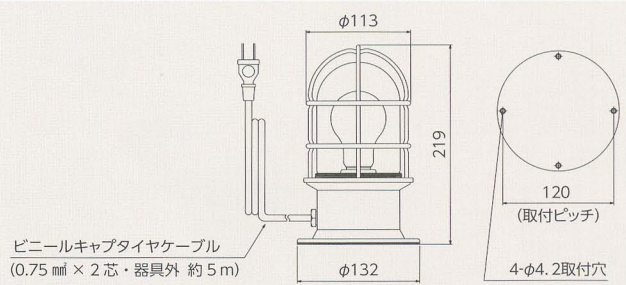

## 2号デツキ 2-DK-G/S

●ゴールド ●シルバー

本体	BC-6 ゴールド：クリア塗装仕上 シルバー：メッキ仕上
グローブ	透明ガラスグローブ
最大適合電球	60W
ソケット口金	E26
本体重量	2.1kg
付属電球	AC110V 60W 白熱球

## ネオデツキ NE-DK-G/S

●ゴールド ●シルバー

本体	BC-6 ゴールド：クリア塗装仕上 シルバー：メッキ仕上
グローブ	透明ガラスグローブ
最大適合電球	60W
ソケット口金	E26
本体重量	2.9kg
付属電球	AC110V 60W 白熱球