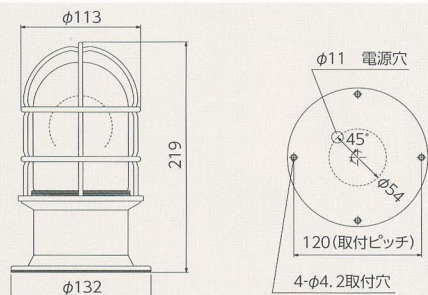

プレミアデツキ PR-DK-G/S

●ゴールド ●シルバー

本体	BC-6 ゴールド：クリア塗装仕上 シルバー：メッキ仕上
グローブ	艶消ガラスグローブ
最大適合電球	60W
ソケット口金	E26
本体重量	2.5kg
付属電球	AC110V 60W 白熱球