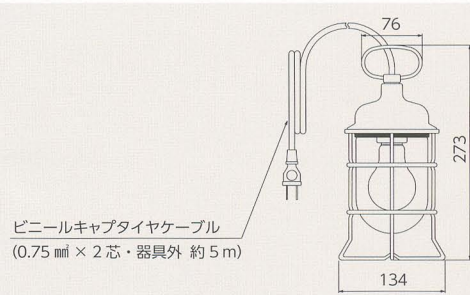

## プレミアデツキ PR-DK-G/S

●ゴールド ●シルバー

本体	BC-6 ゴールド：クリア塗装仕上 シルバー：メッキ仕上
グローブ	艶消ガラスグローブ
最大適合電球	60W
ソケット口金	E26
本体重量	2.5kg
付属電球	AC110V 60W 白熱球

## キャリーライト CR-RT-G/S

●ゴールド ●シルバー

本体	BC-6 ゴールド：クリア塗装仕上 シルバー：メッキ仕上
グローブ	透明ガラスグローブ
最大適合電球	60W
ソケット口金	E26
本体重量	2.3kg
付属電球	AC110V 60W 白熱球

※写真は印刷上若干、色が実物と異なる場合がございます。また、商品改良の為、仕様を予告なく変更する場合がございます。予めご了承ください。

名古屋  
株式会社 松本船舶電機製作所